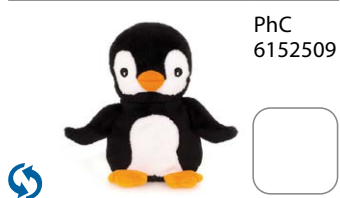

Esel
Âne

PhC
6147589

Rehkitz Bambi
Bambi

PhC
6696706

Lämmchen
Agneau

PhC
6696712

Promotion 10% :

ab einem Bestellwert von
à partir d'une commande de

Fr. 250.-

(exkl. MwSt. TVA excl.)

Gültig bei Bestellung
direkt bei Sahag

Valable pour
commandes passées
directement à Sahag

Fuchs
Renard

Kuh
Vache

Schaf
Mouton

Löwe
Lion

Schützengelbär
Ours porte-bonheur

Pinguin
Pingouin

Esel
Âne

Hase
Lapin

POS

Bodendisplay
Présentoir au sol

Fr. 16.00

52 x 27 x 116 cm