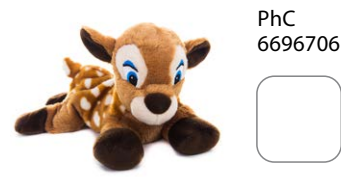

PhC
7429580

Mouse-Bear mit Kapuze
Mouse bear avec capuche

PhC
6696729

Baby Kamel
Bébé chameau

PhC
7735981

FAMILY · Classic collection (↔ 30 cm)

EP/PA 16.90 · PP 27.90

Seestern
L'astérie **NEW**

PhC
7801948

Mammut
Mammouth

PhC
6147655

Glücksdrache blau
Dragon bonheur bleu

PhC
7772181

Glücksdrache grün
Dragon bonheur vert

PhC
6147810

Kuh
Vache

PhC
6346231

Esel
Âne

PhC
6147589

Rehkitz Bambi
Bambi

PhC
6696706

Lämmchen
Agneau

PhC
6696712

Promotion 10% :